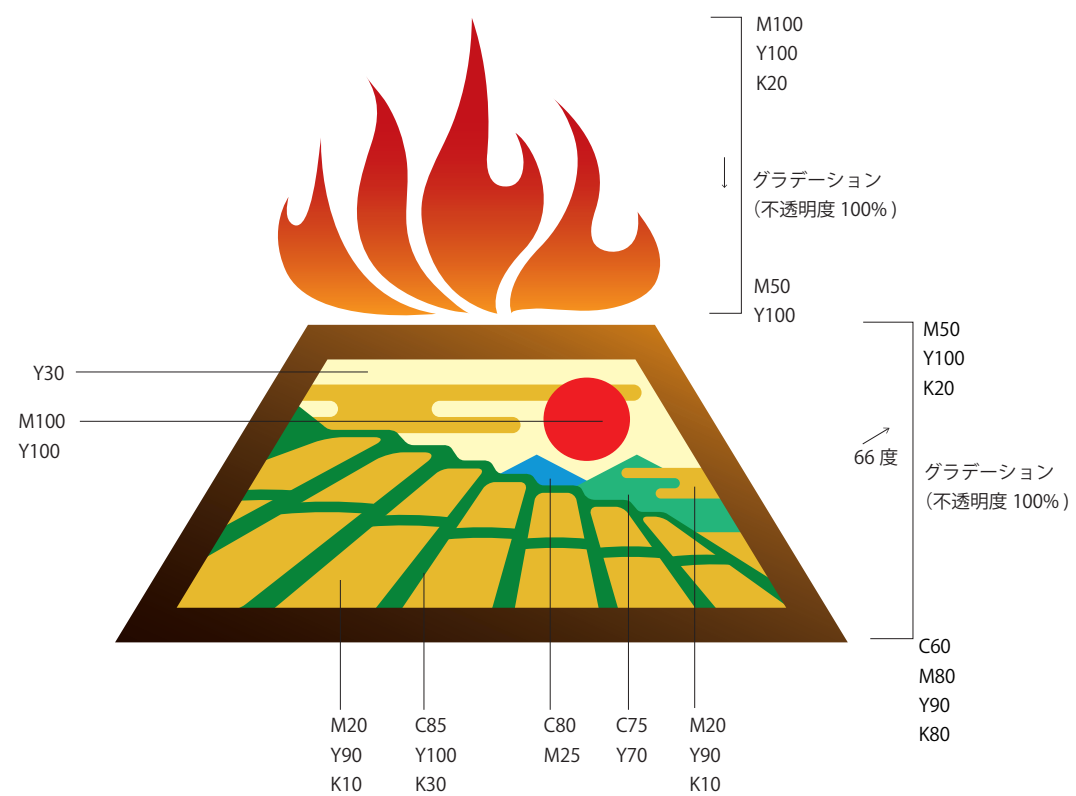

たたら製鉄由来の資源循環型農業
日本農業遺産・奥出雲町

日本農業遺産・奥出雲町 ロゴデザインマニュアル

2020年6月版
奥出雲町農業遺産推進協議会

たたら製鉄由来の資源循環型農業 日本農業遺産・奥出雲町

たたら製鉄に伴う鉄穴流しや役牛などの伝統産業によって生み出され、地域の資源を無駄なく利用する循環型農業によって、奥出雲の美しい里山が作り出されています。たたら製鉄の炉の形を額縁に見立て、そこから奥出雲の棚田風景が広がるロゴマークデザインには、たたら製鉄の伝統が今もなお残り、山々に囲まれた美しい棚田を有する奥出雲のまちで、今後も高品質な農産物をつくり続けていくというメッセージが込められています。

たたら製鉄由来の資源循環型農業
日本農業遺産 ● 奥出雲町

K100

M100
Y100

4C : CMYK

たたら製鉄由来の資源循環型農業
日本農業遺産・奥出雲町

単色

たたら製鉄由来の資源循環型農業
日本農業遺産・奥出雲町

ロゴマーク（標準比率）を使用する場合、マーク底部分の横幅を「A」とした時、ロゴマーク周辺に上図のように余白スペースを設けてください。

陰影・ぼかしなどの追加

たたら製鉄由来の資源循環型農業
日本農業遺産・奥出雲町

カラーの変更

たたら製鉄由来の資源循環型農業
日本農業遺産・奥出雲町

ふちどりの表示

煩雑な背景 (文字・パターン・写真など)
への配置

たたら製鉄由来の資源循環型農業
日本農業遺産・奥出雲町

指定の余白スペース内への無関係な図形や模様の侵入