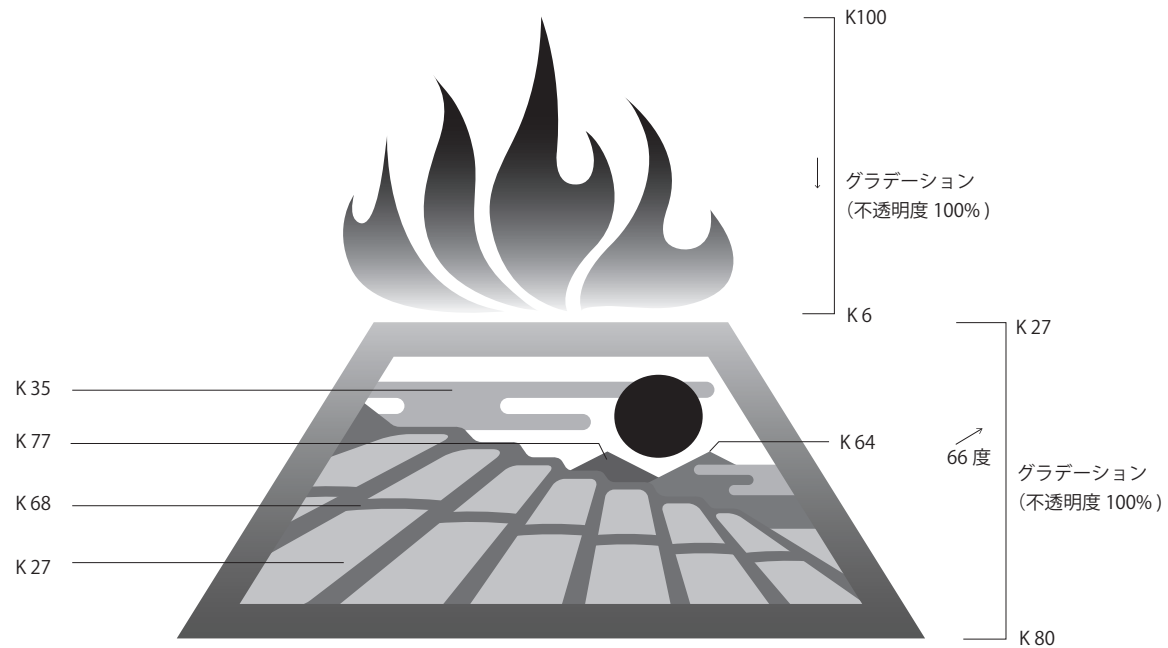

陰影・ぼかしなどの追加

たたら製鉄由来の資源循環型農業
日本農業遺産・奥出雲町

カラーの変更

たたら製鉄由来の資源循環型農業
日本農業遺産・奥出雲町

ふちどりの表示

煩雑な背景 (文字・パターン・写真など)
への配置

たたら製鉄由来の資源循環型農業
日本農業遺産・奥出雲町

指定の余白スペース内への無関係な図形や模様の侵入