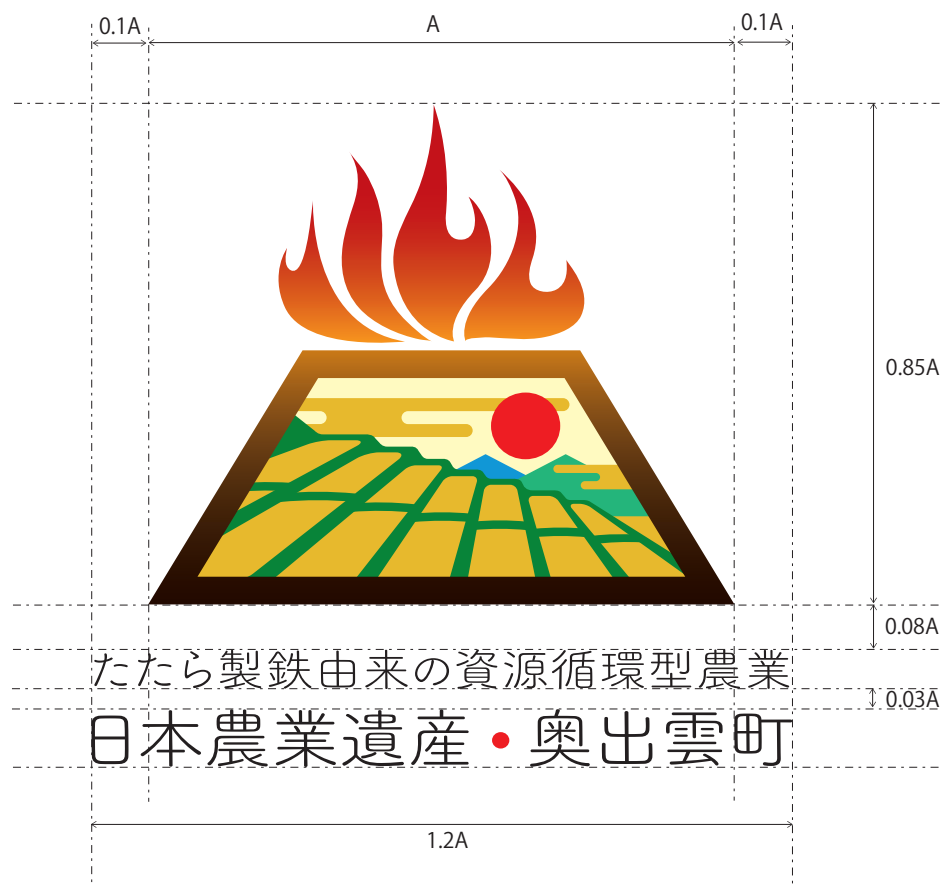

たたら製鉄由来の資源循環型農業
日本農業遺産・奥出雲町

日本農業遺産・奥出雲町 ロゴデザインマニュアル

2020年6月版
奥出雲町農業遺産推進協議会

たたら製鉄由来の資源循環型農業 日本農業遺産・奥出雲町

たたら製鉄に伴う鉄穴流しや役牛などの伝統産業によって生み出され、地域の資源を無駄なく利用する循環型農業によって、奥出雲の美しい里山が作り出されています。たたら製鉄の炉の形を額縁に見立て、そこから奥出雲の棚田風景が広がるロゴマークデザインには、たたら製鉄の伝統が今もなお残り、山々に囲まれた美しい棚田を有する奥出雲のまちで、今後も高品質な農産物をつくり続けていくというメッセージが込められています。

たたら製鉄由来の資源循環型農業
日本農業遺産 ● 奥出雲町

K100

M100
Y100

4C : CMYK

たたら製鉄由来の資源循環型農業
日本農業遺産・奥出雲町

単色

たたら製鉄由来の資源循環型農業
日本農業遺産・奥出雲町

ロゴマーク（標準比率）を使用する場合、マーク底部分の横幅を「A」とした時、ロゴマーク周辺に上図のように余白スペースを設けてください。